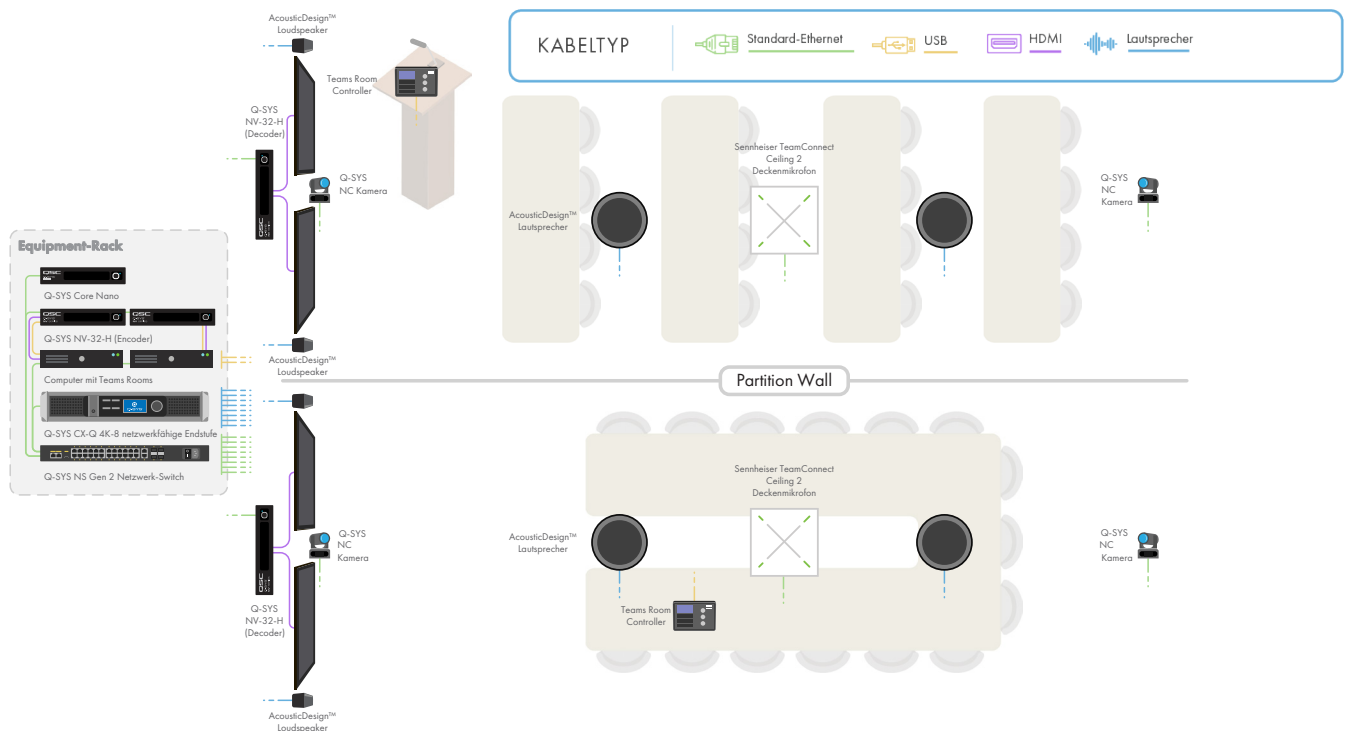

# Lösungs-Übersicht

## Lösungen für Besprechungsräume: Teilbare Räume

Bringen Sie mit Q-SYS die Microsoft Teams Rooms Erfahrung in Ihre teilbaren High-Impact-Spaces. Unsere für Teams zertifizierten Geräte, darunter Deckeneinbau-, Decken- und gerichtete Lautsprecher, erlauben passgenaue Designs für jeden Raum. Der Q-SYS Core Prozessor verarbeitet dabei nicht nur Audiosignale, sondern bietet auch Multikamera-Switching, Automation und Raumsteuerung.

- Als Systemhub dient ein Q-SYS Core Nano Prozessor. Er verbindet sich über eine einzige treiberlose USB-Verbindung für Audio und Video mit dem Teams Rooms Computer.
- Das für Teams Rooms zertifizierte Musterdesign bietet zertifizierte Audioeinstellungen für Microsoft Teams Rooms, einschließlich einer fortschrittlichen, konfigurierbaren akustischen Echokompensation (AEC) und Rauschunterdrückung, die selbst in schwierigen Räumen eine echofreie Audioübertragung ermöglichen.
- Sie können beliebig viele der vernetzten Q-SYS NC-12x80 und NC-20x60 PTZ-Konferenzkameras einsetzen, um mehrere Perspektiven abzudecken und immer den passenden Bildausschnitt zu nutzen.
- Die AcousticDesign™ AD-C6T Lautsprecher eignen sich perfekt als Overhead-Deckeneinbaulautsprecher oder für offene Deckenkonstruktionen.
- Die AcousticDesign™ AD-S802T Säulen-Wandlautsprecher mit gerichteter Audioabstrahlung bieten ein besonders natürliches Videoconferencing-Erlebnis, wenn sie neben dem Bildschirm angebracht werden.
- Video-Endpunkte der Q-SYS NV Serie bieten Multi-Stream-Video Encoding/Decoding für eine vernetzte HDMI-Video-Distribution.
- Das Sennheiser TeamConnect Ceiling 2 Deckenmikrofon mit Beamforming-Technologie und automatischer Dynamikanpassung ermöglicht flexible Raumkonfigurationen und nimmt Sprache gleichmäßig aus allen Richtungen im Raum auf.