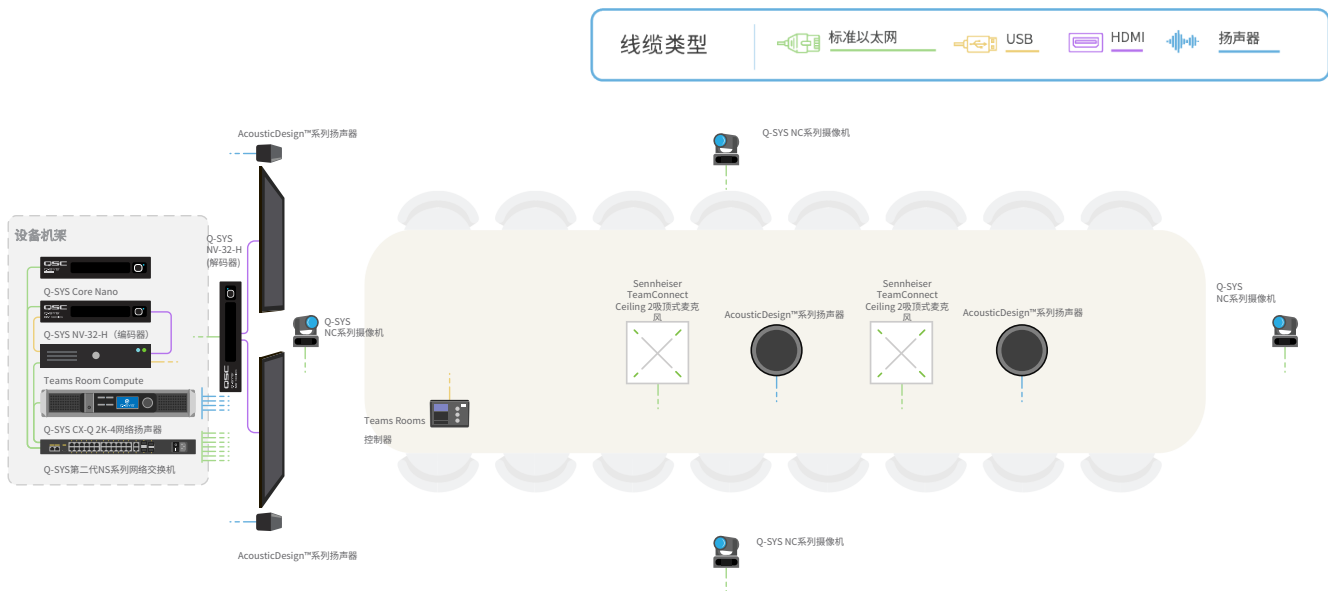

解决方案概览指南

会议室解决方案：董事会会议室

通过Q-SYS将Microsoft Teams Rooms体验带到高规格的董事会会议室。我们拥有获得Teams认证的庞大设备组合,包括吊顶音响、开放式天花板音响和定向音响,能满足各种空间的设计需要。除了音频处理外,Q-SYS Core处理器还支持多摄像头切换、自动化和房间控制。

- Q-SYS Core Nano处理器是系统的中心。它能够通过一个免驱动USB音视频接口连接到Teams Room Compute。
- 获得认证的Teams Rooms示范设计能够为Microsoft Teams Rooms提供经过认证的音频功能,包括高级可配置声学回声消除(AEC)和降噪功能,即使部署在最具挑战性的环境中,也可以提供优秀的无回声音频表现。
- Q-SYS NC-12x80和NC-20x60网络云台摄像头让您可以使用多个Q-SYS网络会议摄像头,提供多个视角,从而始终保证呈现最佳画面。
- AcousticDesign™系列AD-C6T吸顶扬声器非常适合作为吊顶和开放式天花板应用中的悬挂扬声器。
- AcousticDesign™系列AD-S802T表面柱式安装扬声器能提供定向音频,可以安装在显示器旁边,从而打造更自然的视频会议体验。
- Q-SYS NV系列视频终端支持对HDMI网络视频分发进行多流视频编码/解码。
- Sennheiser TeamConnect Ceiling 2自动波束成型技术支持灵活的房间配置,能够从房间的任意位置捕获语音。

产品	数量	
Q-SYS Core Nano处理器	1	
Q-SYS NS26-1440++网络交换机	1	
Q-SYS NC-12x80网络摄像头	3	
Q-SYS NC-20x60网络摄像头	1	
Sennheiser TeamConnect Ceiling 2吸顶式麦克风	2	
AD-S802T柱式表面安装扬声器	2	
AD-C6T-LP吸顶扬声器	2	
Q-SYS CX-Q 2K-4网络扬声器	1	
Q-SYS NV-32-H网络视频终端	2	