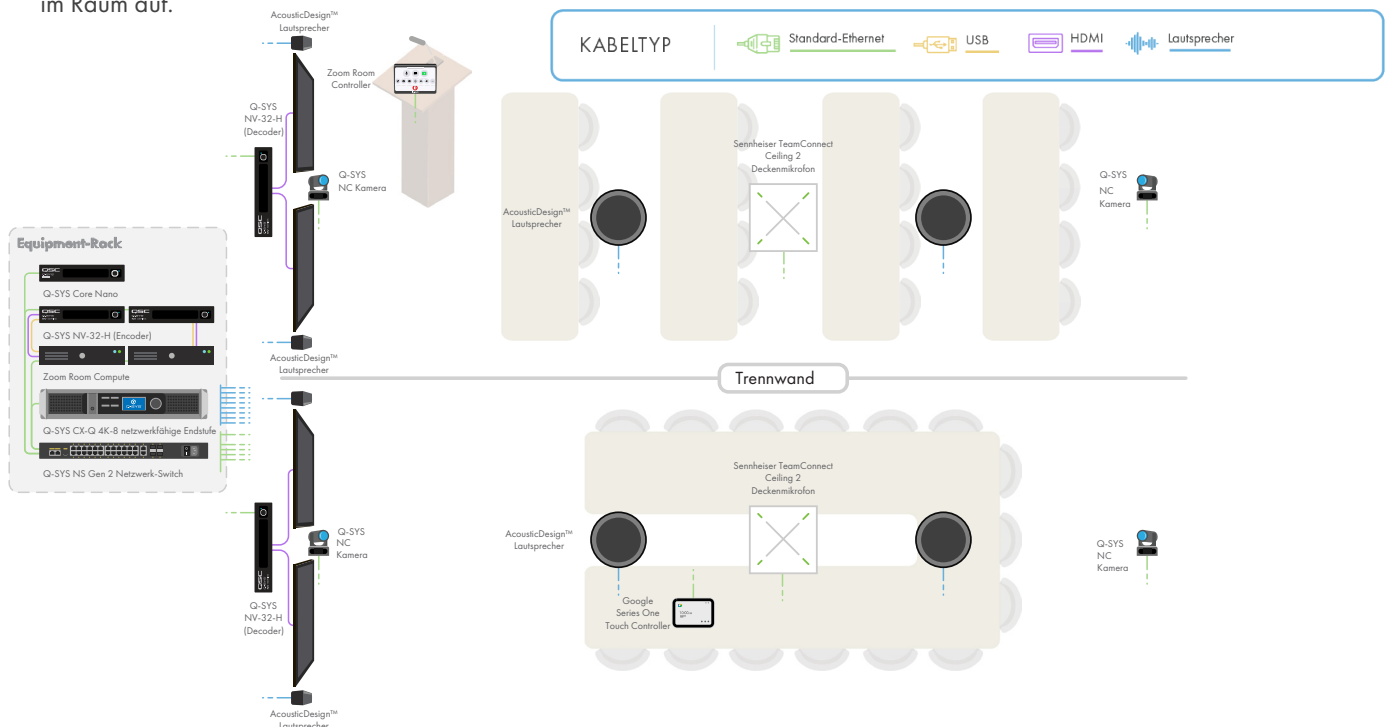

Lösungs-Übersicht

Lösungen für Besprechungsräume: Teilbare Räume

Mit Q-SYS verwandeln Sie Ihre teilbaren High-Impact Spaces in erstklassige Zoom Rooms Umgebungen. Unser vielseitiges Portfolio mit zahlreichen Lautsprecheroptionen für den Deckeneinbau, offene Decken oder gerichtete Abstrahlung passt sich perfekt den spezifischen Anforderungen des Raums an. Die Leistung des Q-SYS Core Prozessors geht weit über die reine Audio-Signalverarbeitung hinaus: Er ermöglicht Multi-Kamera-Umschaltung, Automatisierung und umfassende Funktionen für die Raumsteuerung.

- Als Systemhub dient ein Q-SYS Core Nano Prozessor. Er verbindet sich über eine einzige treiberlose USB-Verbindung für Audio und Video mit dem Zoom Rooms Compute Device.
- Die Zoom Rooms Designvorlage bietet für Zoom Rooms optimierte Audio-Konfigurationen, inklusive akustischer Echokompensation (AEC) und Rauschunterdrückung. Diese Features gewährleisten sogar in extrem anspruchsvollen Umgebungen ein echofreies Audiosignal.
- Sie können beliebig viele der netzwerkfähigen Q-SYS NC-12x80 und NC-20x60 PTZ-Konferenzkameras einsetzen, um mehrere Perspektiven abzudecken und immer den passenden Bildausschnitt zu nutzen.
- Die AcousticDesign™ AD-C6T Lautsprecher eignen sich perfekt als Overhead-Deckeneinbaulautsprecher oder für offene Deckenkonstruktionen.
- Die AcousticDesign™ AD-S802T Säulen-Wandlautsprecher mit gerichteter Audioabstrahlung bieten ein besonders natürliches Videoconferencing-Erlebnis, wenn sie neben dem Bildschirm angebracht werden.
- Video-Endpunkte der Q-SYS NV Serie bieten Multi-Stream-Video Encoding/Decoding für eine vernetzte HDMI-Video-Distribution.
- Das Sennheiser TeamConnect Ceiling 2 Deckenmikrofon mit Beamforming-Technologie und automatischer Dynamikanpassung ermöglicht flexible Raumkonfigurationen und nimmt Sprache gleichmäßig aus allen Richtungen im Raum auf.